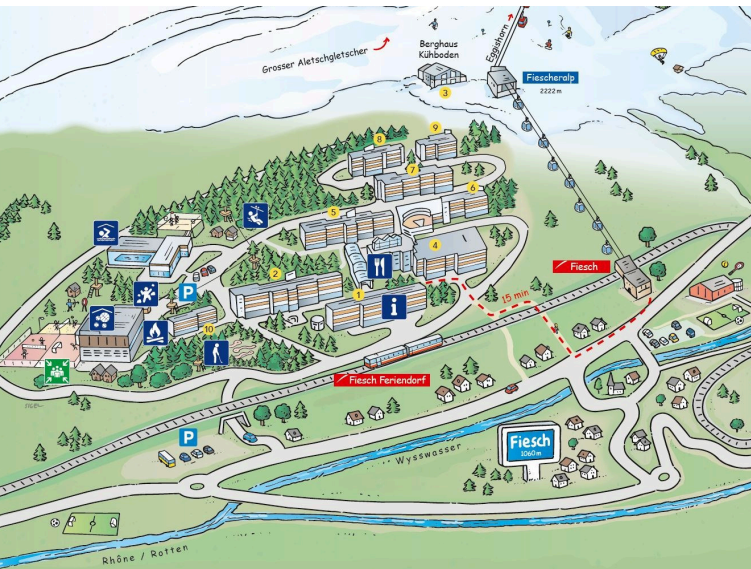

INFRASTRUKTUR FÜR SEMINARE & EVENTS

Im SportResortFiesch finden Sie die ideale Infrastruktur für Seminare, Events und Bankette – von kleinen Gruppen bis zu 1'200 Personen. Das Resort kann auf Wunsch exklusiv gemietet werden und ist als «Seminarhotel» klassifiziert. Am Fusse des Aletschgletschers gelegen, bietet es zudem perfekte Möglichkeiten für ein inspirierendes Rahmenprogramm in der Natur.

TAGUNGSRÄUME SEMINAR & EVENTRÄUME

Ob Seminar, Bankett oder Event – dank variabler Bestuhlung bieten unsere 25 Räume Platz für jede Gruppengrösse.

AUSSTATTUNG

WLAN, MultimediaAusstattung, Pinwand, Flipchart, Beamer mit Leinwand, Moderatorenkoffer.

FÜR SEHR GROSSE EVENTS

MEHRZWECKSAAL

Fläche: 189 m²
bis 150 Personen

TENNISCENTER

Fläche: 2'000 m²
bis 1'200 Personen

DREIFACHSPORTHALLE

Fläche: 1'260 m²
bis 1'000 Personen

GENIESSEN UND FEIERN

VOLLPENSION ODER ZIMMER FRÜHSTÜCK

Lassen Sie sich überraschen von unseren fairen Preisen.

ZIMMER

Wählen Sie zwischen einfachen und schönen Einzel-, Doppel- und Mehrbettzimmern mit WLAN.

ESSEN

Vom einfachen 3-Gang Menü bis zum Hochzeitsbankett. Unser Küchenteam erfüllt Ihre Wünsche nach Mass. Lassen Sie sich von unseren Walliser Spezialitäten überraschen.